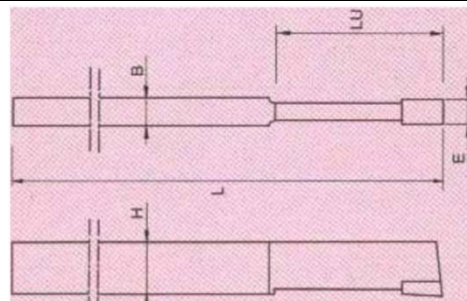

**OUTILS A MORTAISER LES RAINURES DE CALE N°561  
TAPGATBEITELS VOOR SPIEBAAN N° 561  
SLOTING TOOLS FOR KEYWAY N°561**

**POUR PETIT ALESAGE  
VOOR KLEINE BORING**

E	D	X	LU	L	561MINI..
2	16X16	7	40	150	02
3	16X16	7	40	150	03
4	16X16	9	45	150	04
5	16X16	11	50	150	05
6	16X16	16	50	150	06

E	D	X	LU	L	561..	E	D	X	LU	L	561..
3	16X16	14	35	225	03	10	25x25	26	90	320	102525
4	16X16	15	45	225	04	12	25x25	27	90	320	122525
5	16X16	15	50	225	05	14	25x25	27	90	320	14
6	20X20	20	60	275	06	16	25x25	28	90	320	16
7*	20X20	22	75	275	07	18	25x25	29	90	320	18
8	20X20	22	75	275	08	20	25x25	30	90	320	20
9*	20X20	22	75	275	09	22 24	25x25	36	90	320	22 24
10	20X20	22	75	275	10	25 26	25x25	36	90	320	25 26
12	20X20	22	75	275	12	28 30	25x25	40	90	320	28 30

**OUTILS A MORTAISER - TAPGATBEITELS - KEYWAY TOOLS N°560**

E	HXB	LU	L	560...	E	HXB	LU	L	560...
4	20X12	60	200	04	10	20X16	100	275	10
5	20X12	60	200	05	12	20X16	120	275	12
6	20X12	75	200	06	14	20X16	125	275	14
7	20X12	75	200	07	16	20X16	125	275	16
8	20X12	85	200	08	18	20X20	190	320	18
9	20X12	85	200	09	20	20X20	190	320	20