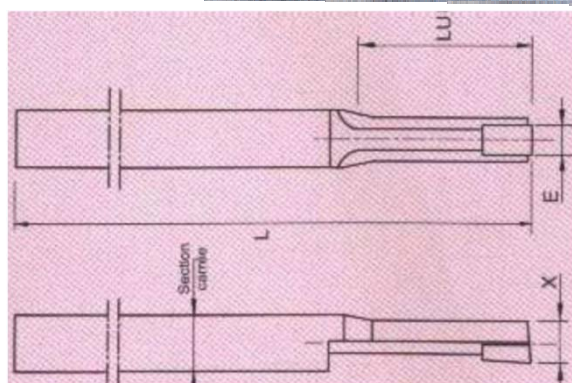

**OUTILS A MORTAISER LES RAINURES DE CALE N°561  
TAPGATBEITELS VOOR SPIEBAAN N° 561  
SLOTING TOOLS FOR KEYWAY N°561**

**POUR PETIT ALESAGE  
VOOR KLEINE BORING**

E	D	X	LU	L	561MINI..
2	16X16	7	40	150	02
3	16X16	7	40	150	03
4	16X16	9	45	150	04
5	16X16	11	50	150	05
6	16X16	16	50	150	06

E	D	X	LU	L	561..	E	D	X	LU	L	561..
3	16X16	14	35	225	03	10	25x25	26	90	320	102525
4	16X16	15	45	225	04	12	25x25	27	90	320	122525
5	16X16	15	50	225	05	14	25x25	27	90	320	14
6	20X20	20	60	275	06	16	25x25	28	90	320	16
7*	20X20	22	75	275	07	18	25x25	29	90	320	18
8	20X20	22	75	275	08	20	25x25	30	90	320	20
9*	20X20	22	75	275	09	22 24	25x25	36	90	320	22 24
10	20X20	22	75	275	10	25 26	25x25	36	90	320	25 26
12	20X20	22	75	275	12	28 30	25x25	40	90	320	28 30

**OUTILS A MORTAISER - TAPGATBEITELS - KEYWAY TOOLS N°560**

E	HXB	LU	L	560...	E	HXB	LU	L	560...
4	20X12	60	200	04	10	20X16	100	275	10
5	20X12	60	200	05	12	20X16	120	275	12
6	20X12	75	200	06	14	20X16	125	275	14
7	20X12	75	200	07	16	20X16	125	275	16
8	20X12	85	200	08	18	20X20	190	320	18
9	20X12	85	200	09	20	20X20	190	320	20